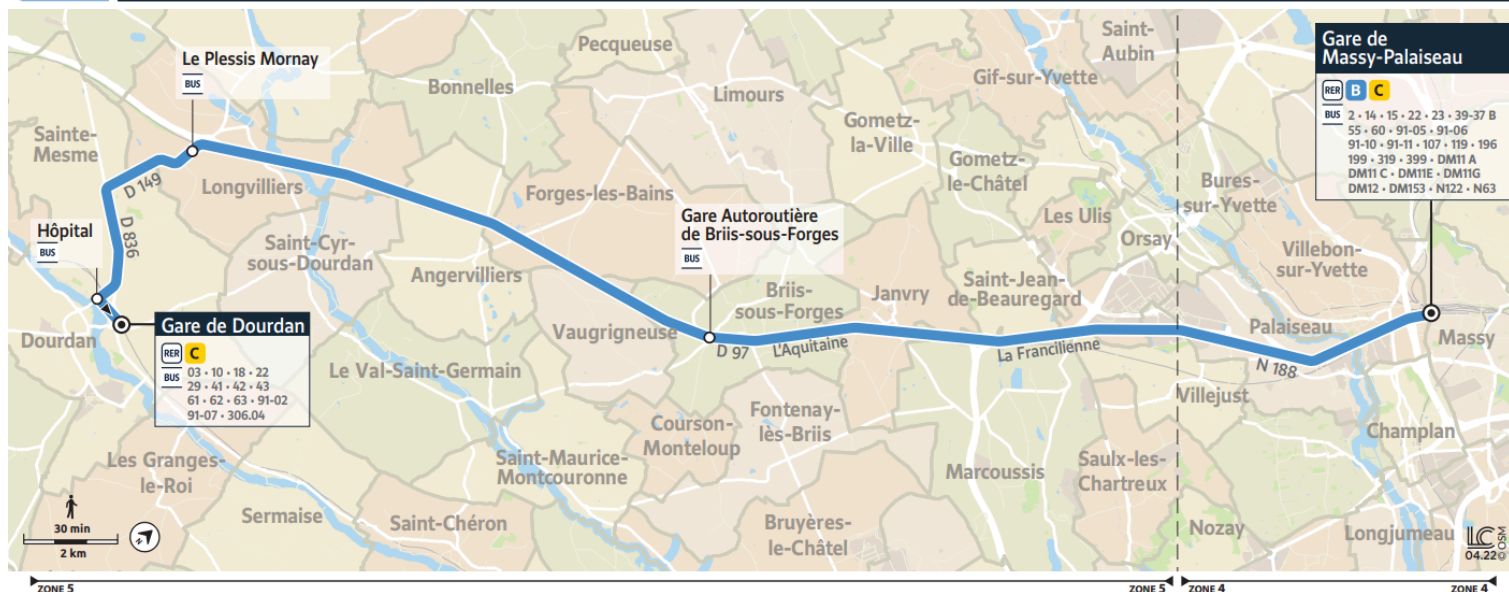

91-03

Direction :
Gare de Massy-Palaiseau

91-03 Gare de Dourdan ↔ Gare de Massy-Palaiseau

Horaires valables du 8 juillet au 1er septembre 2024

Du lundi au vendredi

DOURDAN	Gare de Dourdan	5:30	6:00	6:10	6:20	6:28	6:36	6:44	6:52	7:00	7:08	7:14	7:20	7:28
LONGVILLIERS	Le Plessis Mornay	5:35	6:05	6:15	6:25	6:33	6:41	6:49	6:57	7:05	7:13	7:19	7:25	7:33
BRIIS-SOUS-FORGES	Gare autoroutière de Briis-sous-Forges	5:46	6:16	6:26	6:36	6:44	6:52	7:00	7:08	7:16	7:24	7:30	7:36	7:44
MASSY	Gare de Massy-Palaiseau	5:57	6:27	6:37	6:47	6:55	7:03	7:11	7:19	7:27	7:35	7:41	7:47	7:55

@EssonneSO_IDFM

Francillité Ouest Essonne
12/14 Rue des Épinants
91150 ÉTAMPES
01 64 94 55 45

iledefrance-mobilites.fr
Application disponible sur :

île de France
mobilités

91-03

Direction :
Gare de Massy-Palaiseau