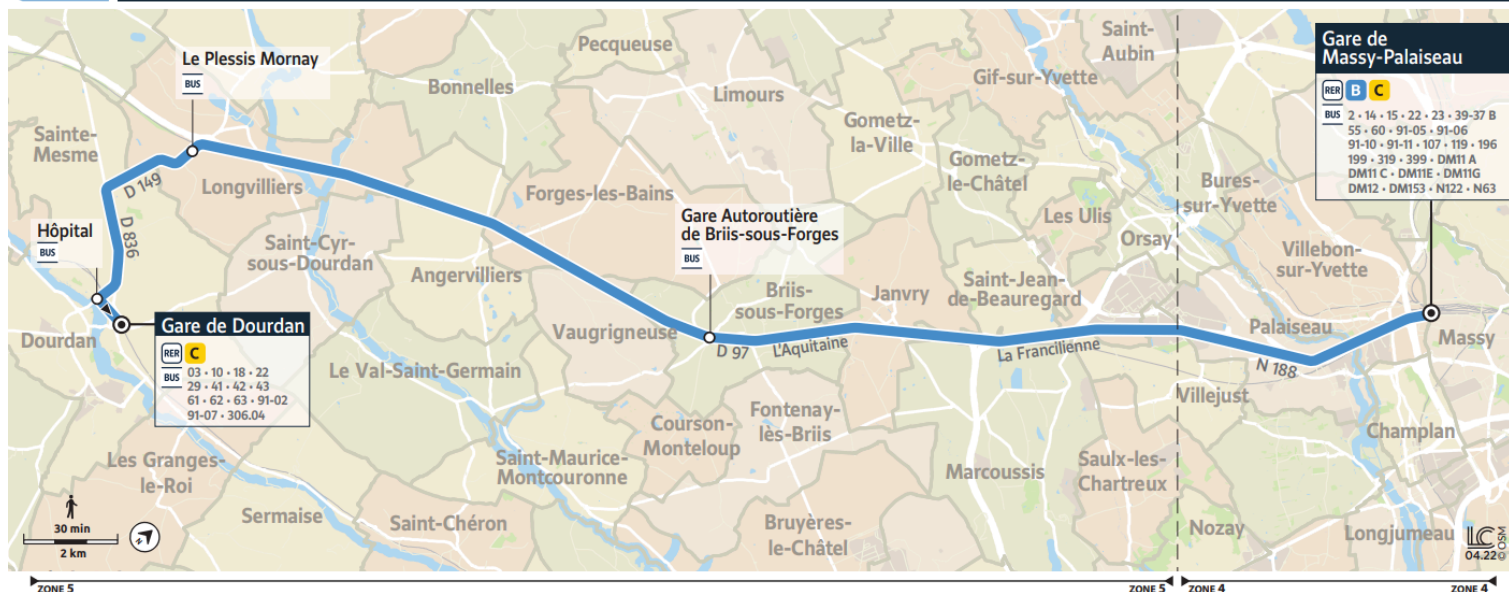

@EssonneSO_IDFM

Francillité Ouest Essonne
12/14 Rue des Épinants
91150 ÉTAMPES
01 64 94 55 45

iledefrance-mobilites.fr
Application disponible sur :

île de France
mobilités

91-03

Direction :
Gare de Massy-Palaiseau

91-03 Gare de Dourdan ↔ Gare de Massy-Palaiseau

Horaires valables du 8 juillet au 1er septembre 2024

		Du lundi au vendredi												
DOURDAN	Gare de Dourdan	16:31	16:39	17:02	17:10	17:16	17:22	17:27	17:35	17:43	17:54	18:01	18:09	18:17
LONGVILLIERS	Le Plessis Mornay	16:36	16:44	17:07	17:15	17:21	17:27	17:32	17:40	17:48	17:59	18:06	18:14	18:22
BRIIS-SOUS-FORGES	Gare autoroutière de Briis-sous-Forges	16:46	16:54	17:17	17:25	17:31	17:37	17:42	17:50	17:58	18:09	18:16	18:24	18:32
MASSY	Gare de Massy-Palaiseau	16:57	17:05	17:28	17:36	17:42	17:48	17:53	18:01	18:09	18:20	18:27	18:35	18:43