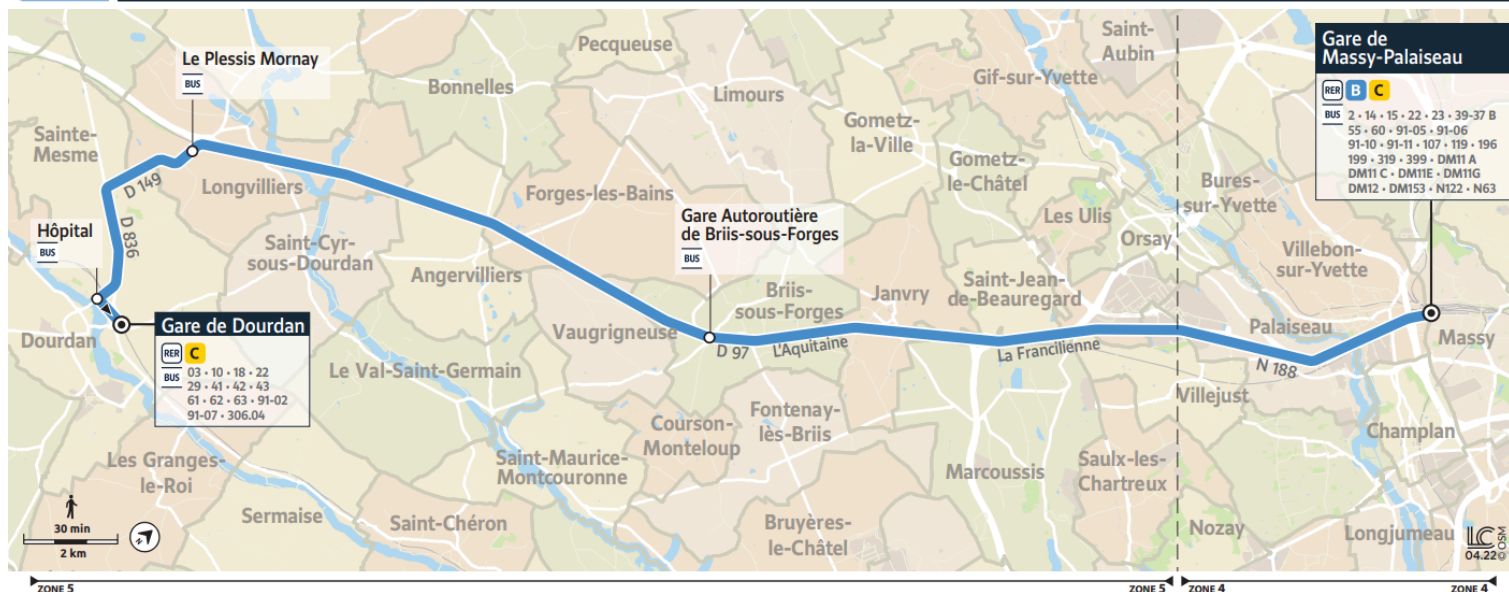

@EssonneSO_IDFM

Francillité Ouest Essonne
12/14 Rue des Épinants
91150 ÉTAMPES

01 64 94 55 45

iledefrance-mobilites.fr
Application disponible sur :

île de France
mobilités

91-03

Direction :
Gare de Dourdan

91-03 Gare de Dourdan ↔ Gare de Massy-Palaiseau

Horaires valables du 8 juillet au 1er septembre 2024

		Samedi								
MASSY	Gare de Massy-Palaiseau	6:00	7:00	8:00	9:00	10:00	11:00	12:00	13:00	
BRIIS-SOUS-FORGES	Gare autoroutière de Briis-sous-Forges	6:12	7:12	8:12	9:12	10:12	11:12	12:12	13:12	
LONGVILLIERS	Le Plessis Mornay	6:23	7:23	8:23	9:23	10:23	11:23	12:23	13:23	
DOURDAN	Hôpital	6:28	7:28	8:28	9:28	10:28	11:28	12:28	13:28	
	Gare de Dourdan	6:28	7:28	8:28	9:28	10:28	11:28	12:28	13:28	