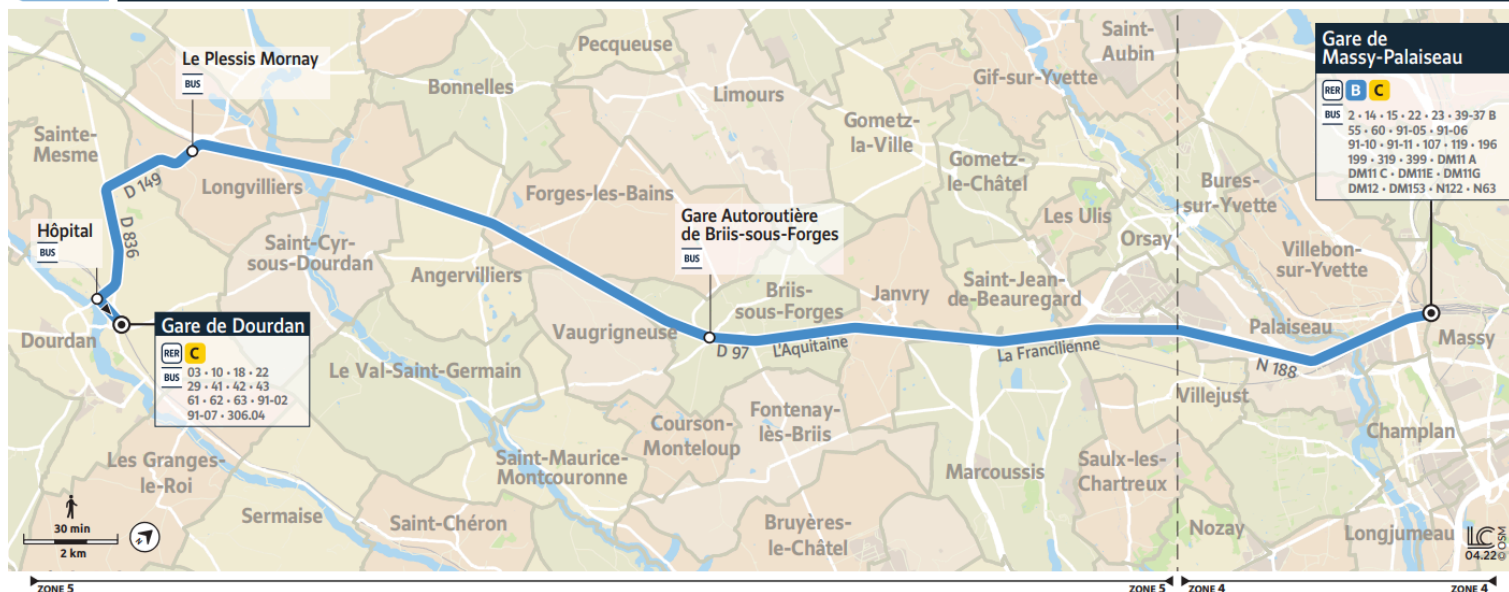

91-03

Direction :
Gare de Massy-Palaiseau

91-03 Gare de Dourdan ↔ Gare de Massy-Palaiseau

Horaires valables du 8 juillet au 1er septembre 2024

Du lundi au vendredi

DOURDAN	Gare de Dourdan	5:30	6:00	6:10	6:20	6:28	6:36	6:44	6:52	7:00	7:08	7:14	7:20	7:28
LONGVILLIERS	Le Plessis Mornay	5:35	6:05	6:15	6:25	6:33	6:41	6:49	6:57	7:05	7:13	7:19	7:25	7:33
BRIIS-SOUS-FORGES	Gare autoroutière de Briis-sous-Forges	5:46	6:16	6:26	6:36	6:44	6:52	7:00	7:08	7:16	7:24	7:30	7:36	7:44
MASSY	Gare de Massy-Palaiseau	5:57	6:27	6:37	6:47	6:55	7:03	7:11	7:19	7:27	7:35	7:41	7:47	7:55

@EssonneSO_IDFM

Francillité Ouest Essonne
12/14 Rue des Épinants
91150 ÉTAMPES
01 64 94 55 45

iledefrance-mobilites.fr
Application disponible sur :

île de France
mobilités

91-03

Direction :
Gare de Massy-Palaiseau

91-03 Gare de Dourdan ↔ Gare de Massy-Palaiseau

Horaires valables du 8 juillet au 1er septembre 2024

		Du lundi au vendredi												
DOURDAN	Gare de Dourdan	7:32	7:40	7:48	7:56	8:04	8:12	8:20	8:30	8:45	9:00	9:15	9:30	10:00
LONGVILLIERS	Le Plessis Mornay	7:37	7:45	7:53	8:01	8:09	8:17	8:25	8:35	8:50	9:05	9:20	9:35	10:05
BRIIS-SOUS-FORGES	Gare autoroutière de Briis-sous-Forges	7:48	7:56	8:04	8:12	8:20	8:28	8:36	8:46	9:00	9:15	9:30	9:45	10:15
MASSY	Gare de Massy-Palaiseau	7:59	8:07	8:15	8:23	8:31	8:39	8:47	8:57	9:11	9:26	9:41	9:56	10:26

91-03

Direction :
Gare de Massy-Palaiseau

91-03 Gare de Dourdan ↔ Gare de Massy-Palaiseau

Horaires valables du 8 juillet au 1er septembre 2024

		Du lundi au vendredi													
DOURDAN	Gare de Dourdan	10:30	11:00	11:30	12:00	12:30	13:00	13:30	14:00	14:30	15:00	15:20	15:43	16:15	
LONGVILLIERS	Le Plessis Mornay	10:35	11:05	11:35	12:05	12:35	13:05	13:35	14:05	14:35	15:05	15:25	15:48	16:20	
BRIIS-SOUS-FORGES	Gare autoroutière de Briis-sous-Forges	10:45	11:15	11:45	12:15	12:45	13:15	13:45	14:15	14:45	15:15	15:35	15:58	16:30	
MASSY	Gare de Massy-Palaiseau	10:56	11:26	11:56	12:26	12:56	13:26	13:56	14:26	14:56	15:26	15:46	16:09	16:41	