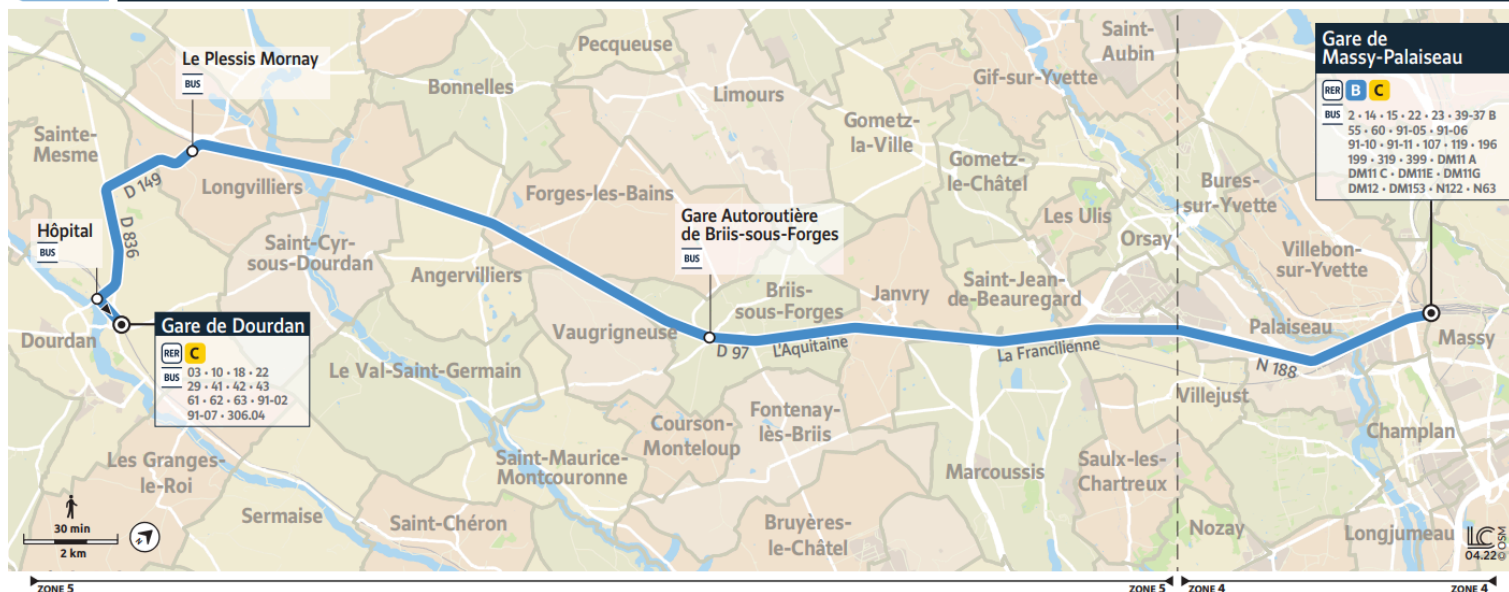

91-03 Gare de Dourdan ↔ Gare de Massy-Palaiseau

Horaires valables du 8 juillet au 1er septembre 2024

		Samedi								
DOURDAN	Gare de Dourdan	6:00	7:00	8:00	9:00	10:00	11:00	12:00	13:00	
LONGVILLIERS	Le Plessis Mornay	6:05	7:05	8:05	9:05	10:05	11:05	12:05	13:05	
BRIIS-SOUS-FORGES	Gare autoroutière de Briis-sous-Forges	6:16	7:16	8:16	9:16	10:16	11:16	12:16	13:16	
MASSY	Gare de Massy-Palaiseau	6:25	7:25	8:25	9:25	10:25	11:25	12:25	13:25	

91-03

Direction :
Gare de Massy-Palaiseau

91-03 Gare de Dourdan ↔ Gare de Massy-Palaiseau

Horaires valables du 8 juillet au 1er septembre 2024

		Samedi								
DOURDAN	Gare de Dourdan	14:00	15:00	16:00	17:00	18:00	19:00	20:00	21:00	
LONGVILLIERS	Le Plessis Mornay	14:05	15:05	16:05	17:05	18:05	19:05	20:05	21:05	
BRIIS-SOUS-FORGES	Gare autoroutière de Briis-sous-Forges	14:16	15:16	16:16	17:16	18:16	19:16	20:16	21:16	
MASSY	Gare de Massy-Palaiseau	14:25	15:25	16:25	17:25	18:25	19:25	20:25	21:25	