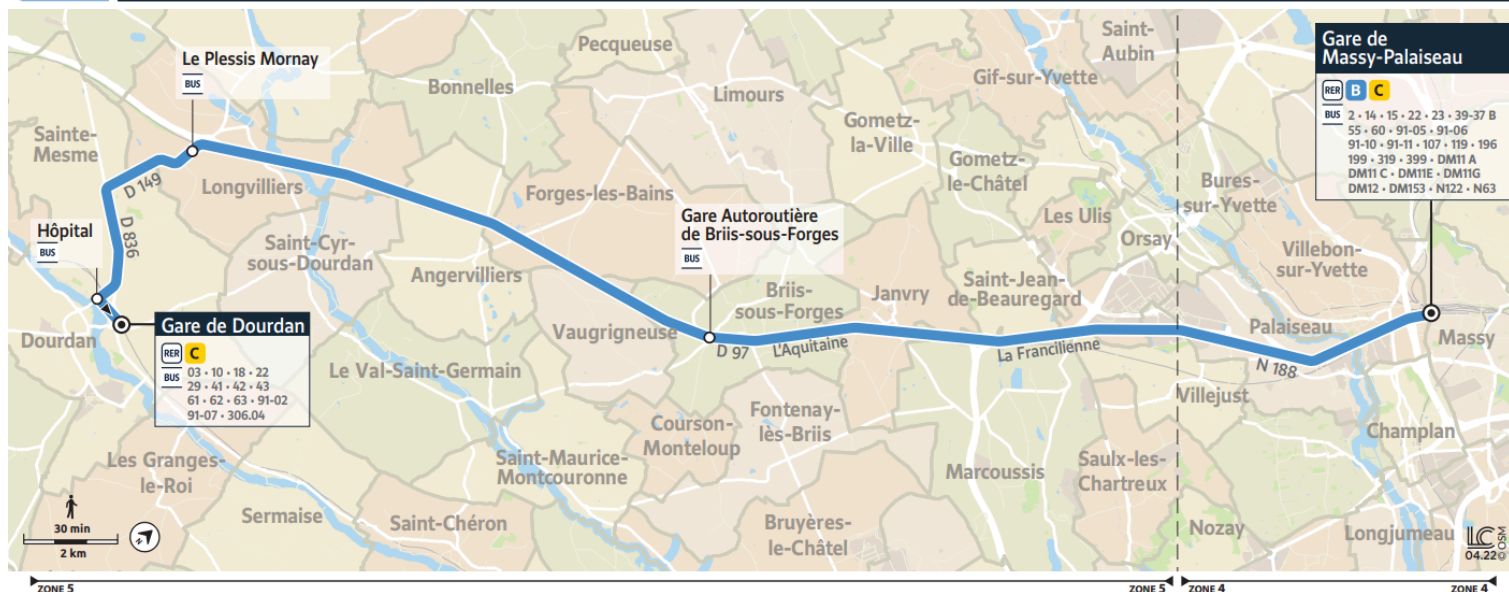

@EssonneSO_IDFM

Francillité Ouest Essonne
12/14 Rue des Épinants
91150 ÉTAMPES
01 64 94 55 45

iledefrance-mobilites.fr
Application disponible sur :

île de France
mobilités

91-03

Direction :
Gare de Dourdan

91-03 Gare de Dourdan ↔ Gare de Massy-Palaiseau

Horaires valables du 8 juillet au 1er septembre 2024

		Du lundi au vendredi													
MASSY	Gare de Massy-Palaiseau	8:13	8:21	8:29	8:37	8:46	9:00	9:30	10:00	10:30	11:00	11:30	12:00	12:30	13:00
BRIIS-SOUS-FORGES	Gare autoroutière de Briis-sous-Forges	8:24	8:32	8:40	8:48	8:57	9:11	9:41	10:11	10:41	11:11	11:41	12:11	12:41	13:11
LONGVILLIERS	Le Plessis Mornay	8:33	8:41	8:49	8:57	9:06	9:20	9:50	10:20	10:50	11:20	11:50	12:20	12:50	13:20
DOURDAN	Hôpital	8:39	8:47	8:55	9:03	9:12	9:26	9:56	10:26	10:56	11:26	11:56	12:26	12:56	13:26
	Gare de Dourdan	8:39	8:47	8:55	9:03	9:12	9:26	9:56	10:26	10:56	11:26	11:56	12:26	12:56	13:26