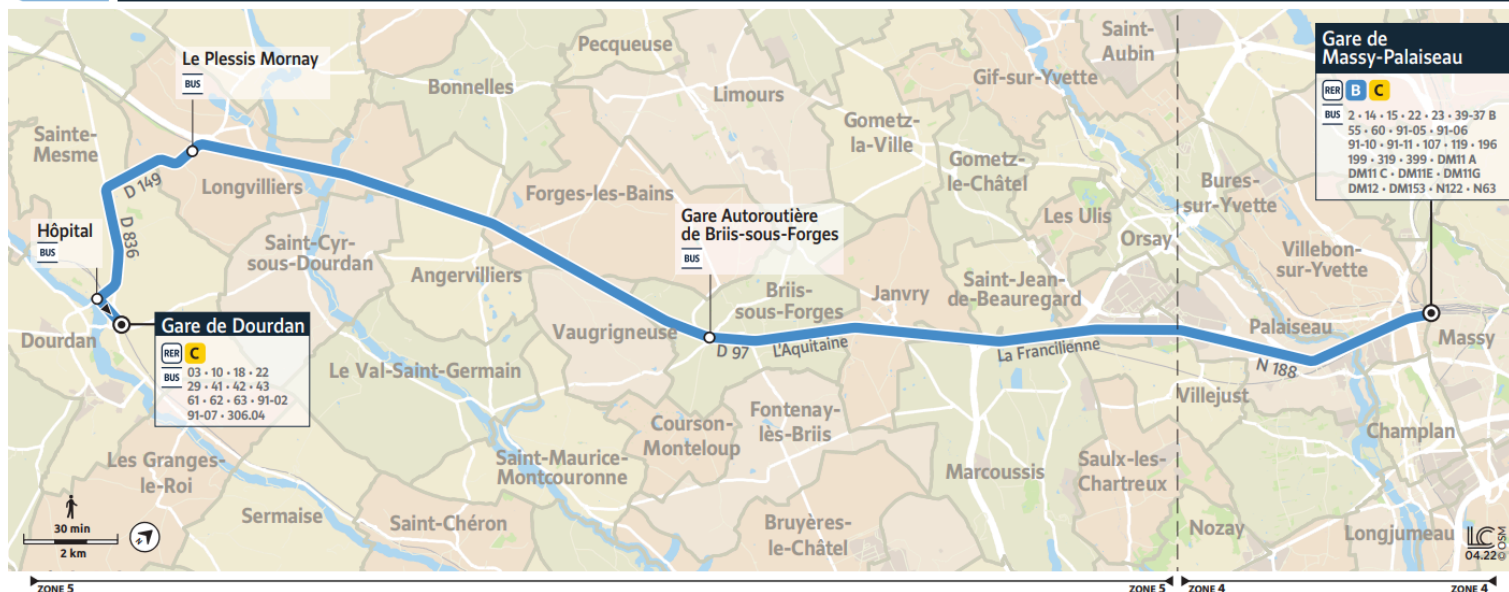

@EssonneSO_IDFM

Francillité Ouest Essonne
12/14 Rue des Épinants
91150 ÉTAMPES
01 64 94 55 45

iledefrance-mobilites.fr
Application disponible sur :

île de France
mobilités

91-03

Direction :
Gare de Dourdan

91-03 Gare de Dourdan ↔ Gare de Massy-Palaiseau

Horaires valables du 8 juillet au 1er septembre 2024

		Du lundi au vendredi													
MASSY	Gare de Massy-Palaiseau	13:30	14:00	14:30	15:00	15:20	15:38	16:00	16:10	16:20	16:28	16:36	16:44	16:52	17:00
BRIIS-SOUS-FORGES	Gare autoroutière de Briis-sous-Forges	13:41	14:11	14:41	15:11	15:31	15:49	16:11	16:21	16:31	16:39	16:47	16:55	17:03	17:11
LONGVILLIERS	Le Plessis Mornay	13:50	14:20	14:50	15:20	15:40	15:58	16:20	16:30	16:41	16:49	16:57	17:05	17:13	17:21
DOURDAN	Hôpital	13:56	14:26	14:56	15:26	15:46	16:04	16:26	16:36	16:47	16:55	17:03	17:11	17:19	17:27
	Gare de Dourdan	13:56	14:26	14:56	15:26	15:46	16:04	16:26	16:36	16:47	16:55	17:03	17:11	17:19	17:27