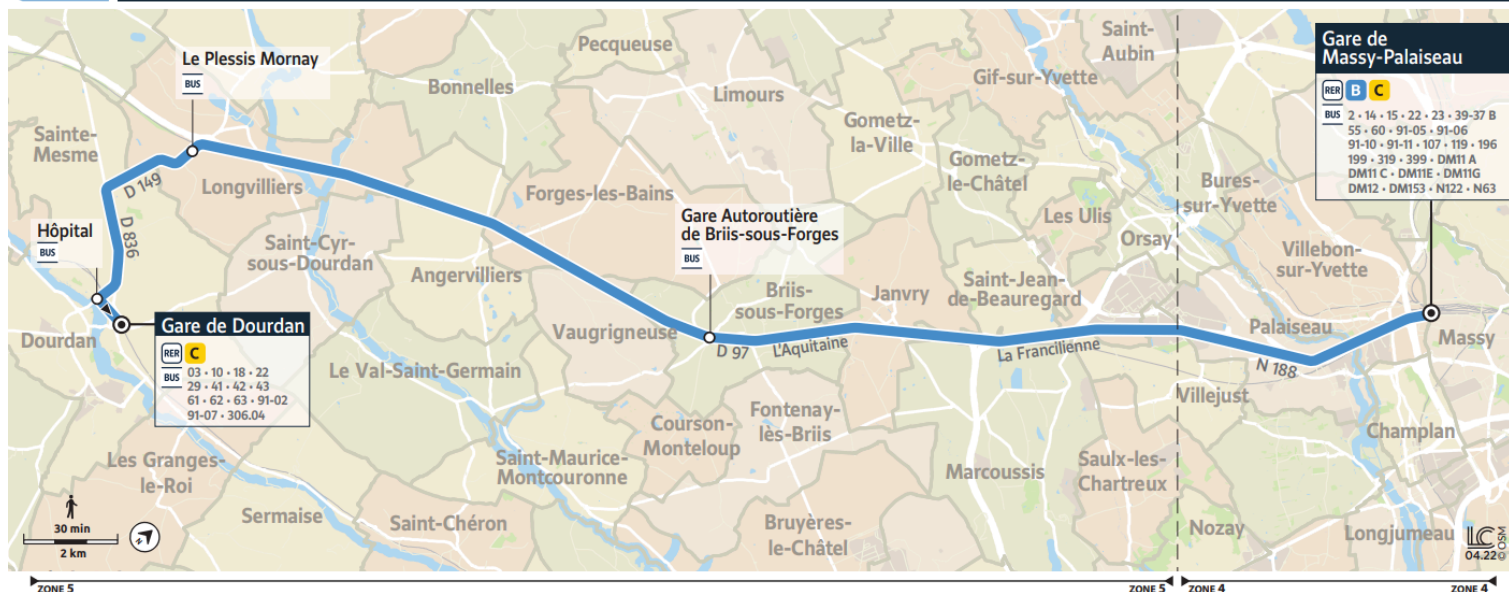

@EssonneSO_IDFM

Francillité Ouest Essonne
12/14 Rue des Épinants
91150 ÉTAMPES
01 64 94 55 45

iledefrance-mobilites.fr
Application disponible sur :

île de France
mobilités

91-03

Direction :
Gare de Dourdan

91-03 Gare de Dourdan ↔ Gare de Massy-Palaiseau

Horaires valables du 8 juillet au 1er septembre 2024

Du lundi au vendredi

MASSY	Gare de Massy-Palaiseau	18:54	19:05	19:15	19:30	19:45	20:00	20:15	20:35	20:45	21:00	21:20	21:40
BRIIS-SOUS-FORGES	Gare autoroutière de Briis-sous-Forges	19:05	19:16	19:26	19:41	19:56	20:11	20:26	20:46	20:56	21:11	21:31	21:51
LONGVILLIERS	Le Plessis Mornay	19:15	19:25	19:35	19:50	20:05	20:20	20:35	20:55	21:05	21:20	21:40	22:00
DOURDAN	Hôpital	19:21	19:31	19:41	19:56	20:11	20:26	20:41	21:01	21:11	21:26	21:46	22:06
	Gare de Dourdan	19:21	19:31	19:41	19:56	20:11	20:26	20:41	21:01	21:11	21:26	21:46	22:06