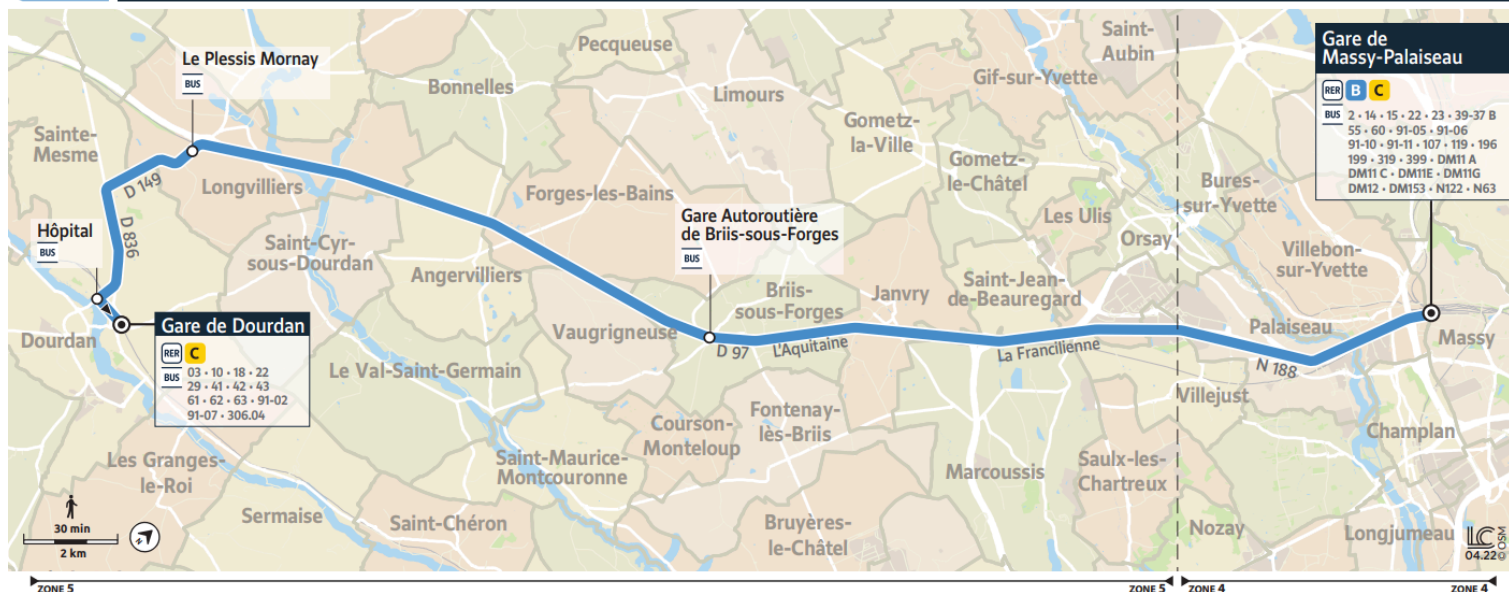

@EssonneSO_IDFM

Francillité Ouest Essonne
12/14 Rue des Épinants
91150 ÉTAMPES

01 64 94 55 45

iledefrance-mobilites.fr
Application disponible sur :

Google Play

Apple Store

île de France
mobilités

91-03

Direction :
Gare de Dourdan

91-03 Gare de Dourdan ↔ Gare de Massy-Palaiseau

Horaires valables du 8 juillet au 1er septembre 2024

Du lundi au vendredi

		5:30	6:05	6:37	6:47	6:55	7:03	7:11	7:19	7:27	7:36	7:45	7:53	8:01	8:06
MASSY	Gare de Massy-Palaiseau														
BRIIS-SOUS-FORGES	Gare autoroutière de Briis-sous-Forges	5:41	6:16	6:48	6:58	7:06	7:14	7:22	7:30	7:38	7:47	7:56	8:04	8:12	8:17
LONGVILLIERS	Le Plessis Mornay	5:50	6:25	6:57	7:07	7:15	7:23	7:31	7:39	7:47	7:56	8:05	8:13	8:21	8:26
DOURDAN	Hôpital	5:56	6:31	7:03	7:13	7:21	7:29	7:37	7:45	7:53	8:02	8:11	8:19	8:27	8:32
	Gare de Dourdan	5:57	6:32	7:03	7:13	7:21	7:29	7:37	7:45	7:53	8:02	8:11	8:19	8:27	8:32