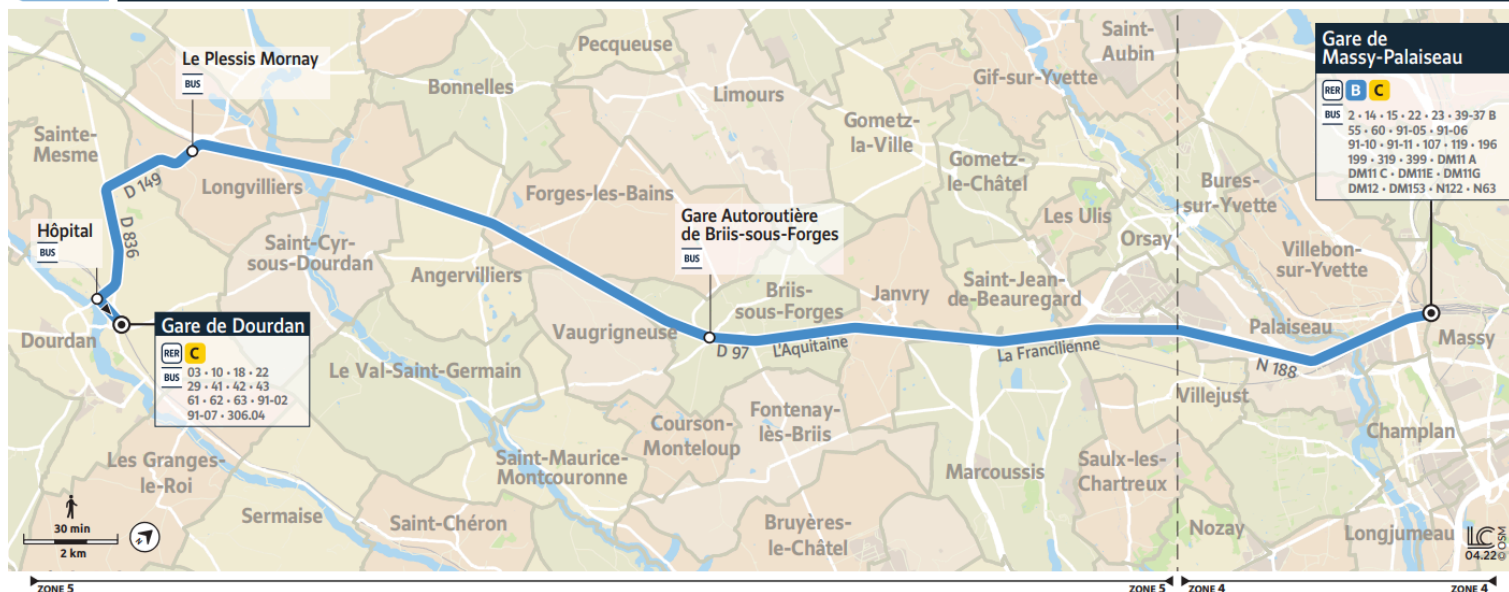

@EssonneSO_IDFM

Francillité Ouest Essonne
12/14 Rue des Épinants
91150 ÉTAMPES

01 64 94 55 45

iledefrance-mobilites.fr
Application disponible sur :

île de France
mobilités

91-03

Direction :
Gare de Massy-Palaiseau

91-03 Gare de Dourdan ↔ Gare de Massy-Palaiseau

Horaires valables du 8 juillet au 1er septembre 2024

		Samedi								
DOURDAN	Gare de Dourdan	6:00	7:00	8:00	9:00	10:00	11:00	12:00	13:00	
LONGVILLIERS	Le Plessis Mornay	6:05	7:05	8:05	9:05	10:05	11:05	12:05	13:05	
BRIIS-SOUS-FORGES	Gare autoroutière de Briis-sous-Forges	6:16	7:16	8:16	9:16	10:16	11:16	12:16	13:16	
MASSY	Gare de Massy-Palaiseau	6:25	7:25	8:25	9:25	10:25	11:25	12:25	13:25	