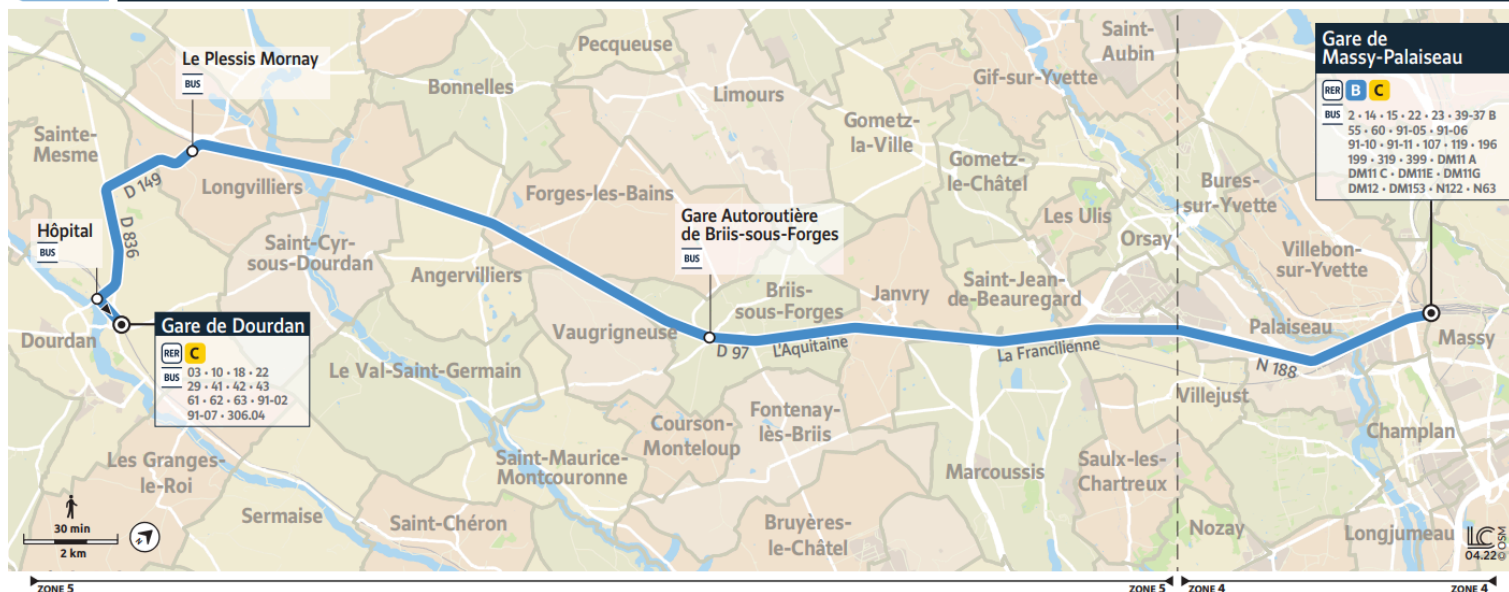

91-03 Gare de Dourdan ↔ Gare de Massy-Palaiseau

Horaires valables du 8 juillet au 1er septembre 2024

		Du lundi au vendredi													
MASSY	Gare de Massy-Palaiseau	13:30	14:00	14:30	15:00	15:20	15:38	16:00	16:10	16:20	16:28	16:36	16:44	16:52	17:00
BRIIS-SOUS-FORGES	Gare autoroutière de Briis-sous-Forges	13:41	14:11	14:41	15:11	15:31	15:49	16:11	16:21	16:31	16:39	16:47	16:55	17:03	17:11
LONGVILLIERS	Le Plessis Mornay	13:50	14:20	14:50	15:20	15:40	15:58	16:20	16:30	16:41	16:49	16:57	17:05	17:13	17:21
DOURDAN	Hôpital	13:56	14:26	14:56	15:26	15:46	16:04	16:26	16:36	16:47	16:55	17:03	17:11	17:19	17:27
	Gare de Dourdan	13:56	14:26	14:56	15:26	15:46	16:04	16:26	16:36	16:47	16:55	17:03	17:11	17:19	17:27

91-03

Direction :
Gare de Dourdan

91-03 Gare de Dourdan ↔ Gare de Massy-Palaiseau

Horaires valables du 8 juillet au 1er septembre 2024

Du lundi au vendredi

		17:10	17:18	17:26	17:34	17:42	17:48	17:54	18:00	18:06	18:14	18:22	18:30	18:38	18:46
MASSY	Gare de Massy-Palaiseau														
BRIIS-SOUS-FORGES	Gare autoroutière de Briis-sous-Forges	17:21	17:29	17:37	17:45	17:53	17:59	18:05	18:11	18:17	18:25	18:33	18:41	18:49	18:57
LONGVILLIERS	Le Plessis Mornay	17:31	17:39	17:47	17:55	18:03	18:09	18:15	18:21	18:27	18:35	18:43	18:51	18:59	19:07
DOURDAN	Hôpital	17:37	17:45	17:53	18:01	18:09	18:15	18:21	18:27	18:33	18:41	18:49	18:57	19:05	19:13
	Gare de Dourdan	17:37	17:45	17:53	18:01	18:09	18:15	18:21	18:27	18:33	18:41	18:49	18:57	19:05	19:13