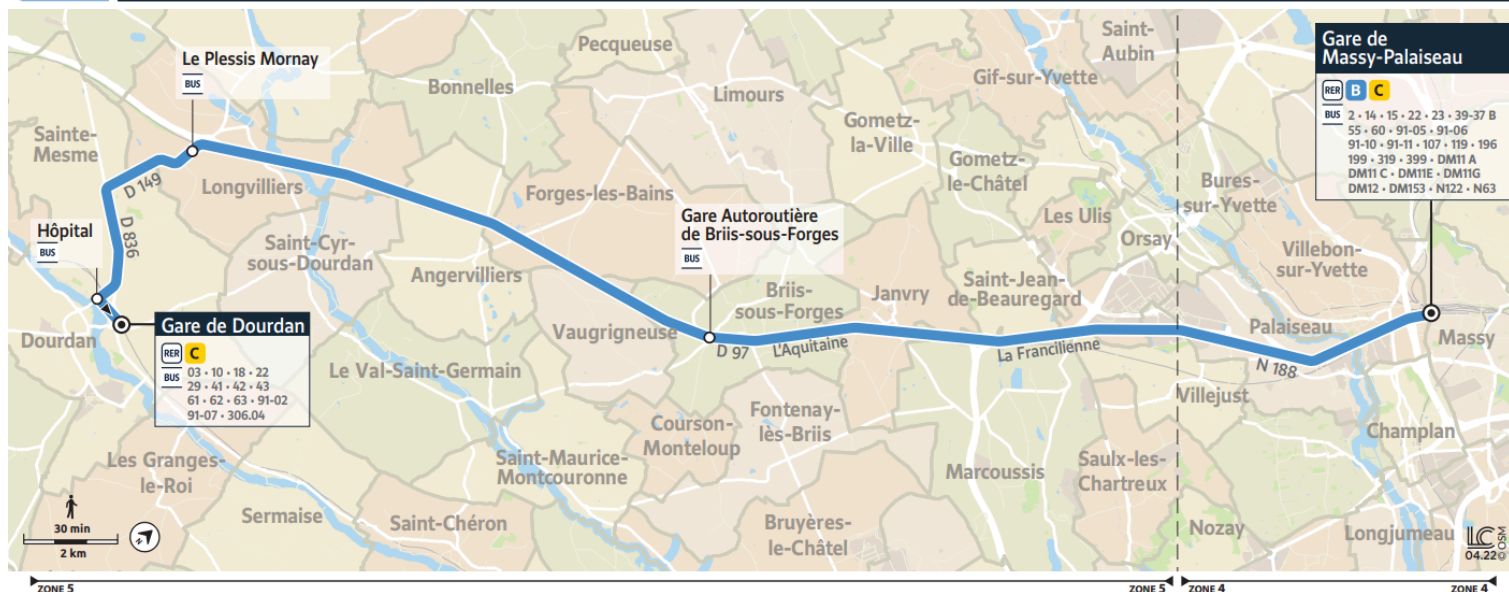

@EssonneSO_IDFM

Francillité Ouest Essonne
12/14 Rue des Épinants
91150 ÉTAMPES
01 64 94 55 45

iledefrance-mobilites.fr
Application disponible sur :

île de France
mobilités

91-03

Direction :
Gare de Massy-Palaiseau

91-03 Gare de Dourdan ↔ Gare de Massy-Palaiseau

Horaires valables du 8 juillet au 1er septembre 2024

		Du lundi au vendredi									
DOURDAN	Gare de Dourdan	18:27	18:35	18:50	19:10	19:30	19:45	20:00	20:15	20:40	21:00
LONGVILLIERS	Le Plessis Mornay	18:32	18:40	18:55	19:15	19:35	19:50	20:05	20:20	20:45	21:05
BRIIS-SOUS-FORGES	Gare autoroutière de Briis-sous-Forges	18:42	18:50	19:05	19:25	19:45	20:00	20:15	20:30	20:55	21:15
MASSY	Gare de Massy-Palaiseau	18:53	19:01	19:16	19:36	19:56	20:11	20:26	20:41	21:06	21:26