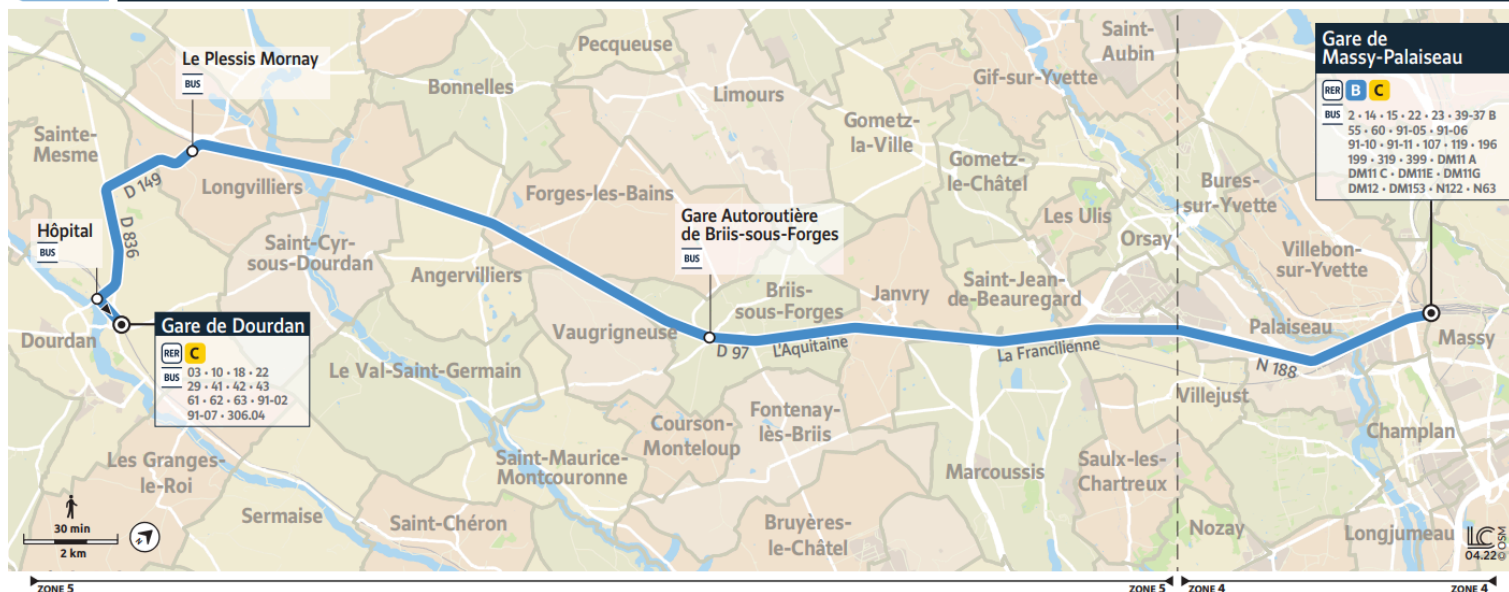

@EssonneSO_IDFM

Francillité Ouest Essonne
12/14 Rue des Épinants
91150 ÉTAMPES
01 64 94 55 45

iledefrance-mobilites.fr
Application disponible sur :

île de France
mobilités

91-03

Direction :
Gare de Massy-Palaiseau

91-03 Gare de Dourdan ↔ Gare de Massy-Palaiseau

Horaires valables du 8 juillet au 1er septembre 2024

		Du lundi au vendredi												
DOURDAN	Gare de Dourdan	7:32	7:40	7:48	7:56	8:04	8:12	8:20	8:30	8:45	9:00	9:15	9:30	10:00
LONGVILLIERS	Le Plessis Mornay	7:37	7:45	7:53	8:01	8:09	8:17	8:25	8:35	8:50	9:05	9:20	9:35	10:05
BRIIS-SOUS-FORGES	Gare autoroutière de Briis-sous-Forges	7:48	7:56	8:04	8:12	8:20	8:28	8:36	8:46	9:00	9:15	9:30	9:45	10:15
MASSY	Gare de Massy-Palaiseau	7:59	8:07	8:15	8:23	8:31	8:39	8:47	8:57	9:11	9:26	9:41	9:56	10:26

91-03

Direction :
Gare de Massy-Palaiseau

91-03 Gare de Dourdan ↔ Gare de Massy-Palaiseau

Horaires valables du 8 juillet au 1er septembre 2024

		Du lundi au vendredi													
DOURDAN	Gare de Dourdan	10:30	11:00	11:30	12:00	12:30	13:00	13:30	14:00	14:30	15:00	15:20	15:43	16:15	
LONGVILLIERS	Le Plessis Mornay	10:35	11:05	11:35	12:05	12:35	13:05	13:35	14:05	14:35	15:05	15:25	15:48	16:20	
BRIIS-SOUS-FORGES	Gare autoroutière de Briis-sous-Forges	10:45	11:15	11:45	12:15	12:45	13:15	13:45	14:15	14:45	15:15	15:35	15:58	16:30	
MASSY	Gare de Massy-Palaiseau	10:56	11:26	11:56	12:26	12:56	13:26	13:56	14:26	14:56	15:26	15:46	16:09	16:41	