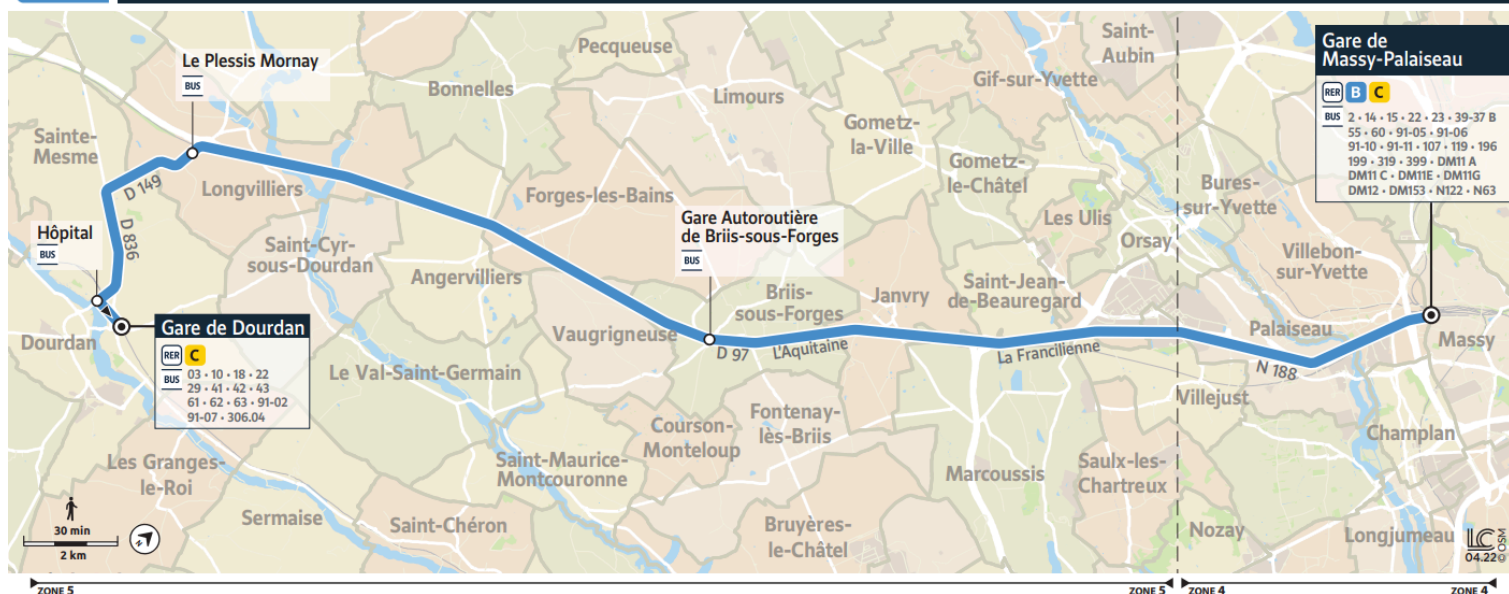

@EssonneSO_IDFM

Francillité Ouest Essonne
12/14 Rue des Épinants
91150 ÉTAMPES
01 64 94 55 45

iledefrance-mobilites.fr
Application disponible sur :

Île de France
mobilités

91-03

Direction :
Gare de Dourdan

91-03 Gare de Dourdan ↔ Gare de Massy-Palaiseau

Horaires valables du 8 juillet au 1er septembre 2024

		Samedi								
MASSY	Gare de Massy-Palaiseau	14:00	15:00	16:00	17:00	18:00	19:00	20:00	21:00	
BRIIS-SOUS-FORGES	Gare autoroutière de Briis-sous-Forges	14:12	15:12	16:12	17:12	18:12	19:12	20:12	21:12	
LONGVILLIERS	Le Plessis Mornay	14:23	15:23	16:23	17:23	18:23	19:23	20:23	21:23	
DOURDAN	Hôpital	14:28	15:28	16:28	17:28	18:28	19:28	20:28	21:28	
	Gare de Dourdan	14:28	15:28	16:28	17:28	18:28	19:28	20:28	21:28	