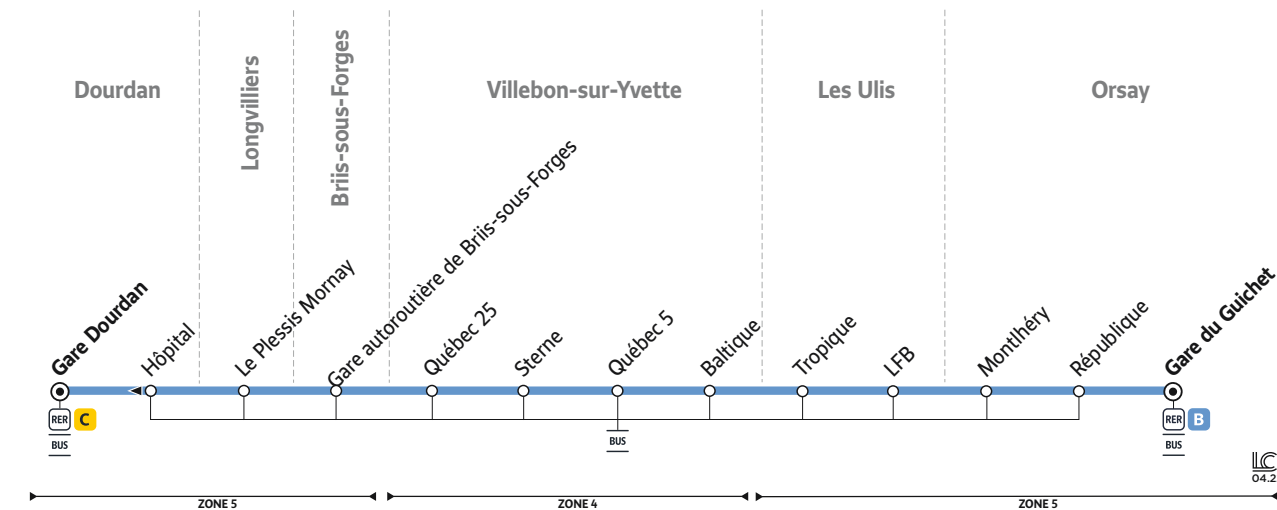

01 64 94 55 45

membre de l'association Optile

Téléchargez gratuitement l'appli Accéo

Vos fiches horaires sont téléchargeables depuis l'application Île-de-France Mobilités ou le site internet iledefrance-mobilités.fr

Pour bien voyager

Les heures indiquées sont données à titre indicatif et sont sujettes aux aléas de la circulation.

À chaque arrêt, n'oubliez pas de faire signe au conducteur.

91-02 DOURDAN ↔ ORSAY

ACT - IV - 230200 - Ne pas jeter sur la voie publique

91-02 ORSAY ↔ DOURDAN

Le samedi

ORSAY	Gare du Guichet	8:15	9:15	10:15	11:15	12:15	13:15	17:15	18:15	19:15
	République	8:19	9:19	10:19	11:19	12:19	13:19	17:19	18:19	19:19
	Monthéry	8:23	9:23	10:23	11:23	12:23	13:23	17:23	18:23	19:23
LES ULIS	LFB	8:25	9:25	10:25	11:25	12:25	13:25	17:25	18:25	19:25
	Tropique	8:25	9:25	10:25	11:25	12:25	13:25	17:25	18:25	19:25
VILLEBON-SUR-YVETTE	Baltique	8:28	9:28	10:28	11:28	12:28	13:28	17:28	18:28	19:28
	Québec 5	8:29	9:29	10:29	11:29	12:29	13:29	17:29	18:29	19:29
	Sterne	8:30	9:30	10:30	11:30	12:30	13:30	17:30	18:30	19:30
	Québec 25	8:31	9:31	10:31	11:31	12:31	13:31	17:31	18:31	19:31
BRIIS-SOUS-FORGES	Gare Autoroutière de Briis-sous-Forges	8:41	9:41	10:41	11:41	12:41	13:41	17:41	18:41	19:41
LONGVILLIERS	Le Plessis Mornay	8:54	9:52	10:52	11:52	12:52	13:52	17:52	18:52	19:52
DOURDAN	Hôpital	9:00	9:56	10:56	11:56	12:56	13:56	17:56	18:56	19:56
	Gare de Dourdan	9:00	9:56	10:56	11:56	12:56	13:56	17:56	18:56	19:56