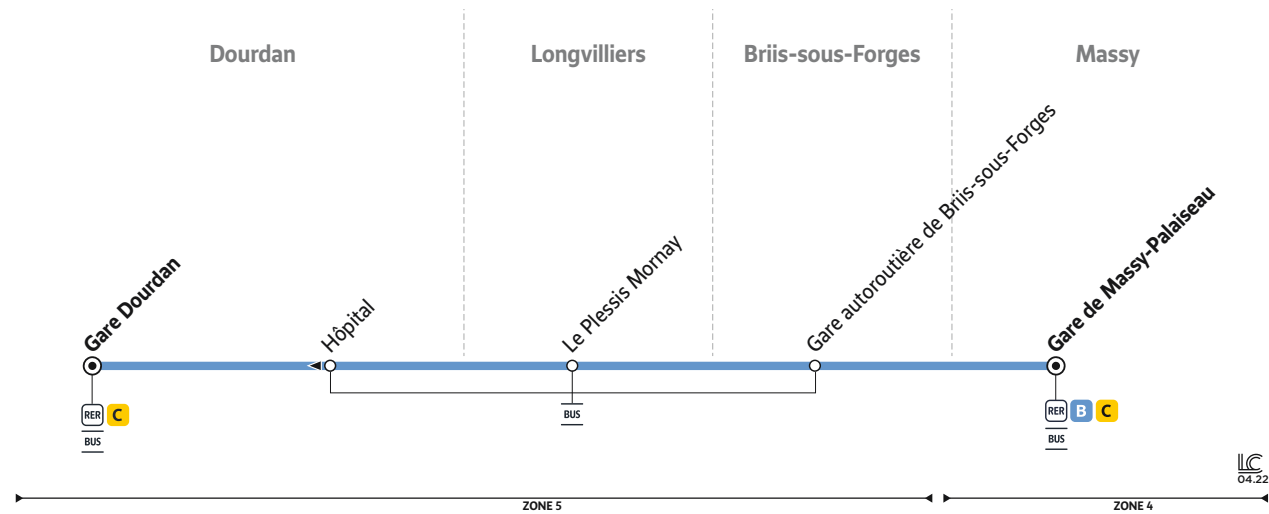

Pour bien voyager

Les heures indiquées sont
données à titre indicatif
et sont sujettes aux aléas
de la circulation.

À chaque arrêt, n'oubliez pas
de faire signe au conducteur.

A.C.T. - I.V. - 230200 - Ne pas jeter sur la voie publique

91-03 DOURDAN ↔ MASSY