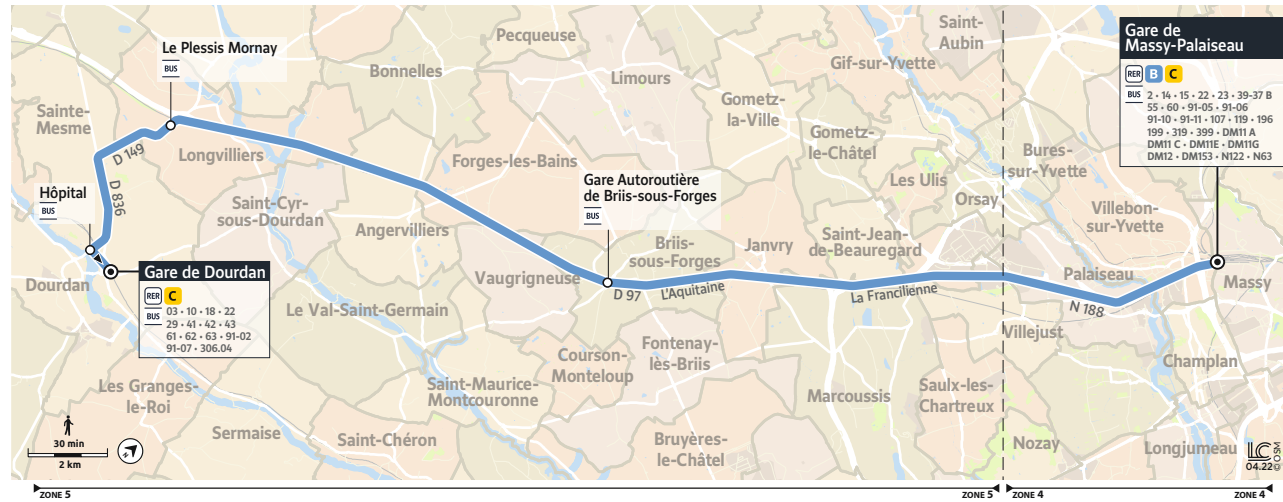

Horaires valables du 6 novembre 2023
au 7 juillet 2024

DOURDAN

MASSY

Nouveaux horaires à compter
du 6 novembre 2023

91-03 DOURDAN ↔ MASSY